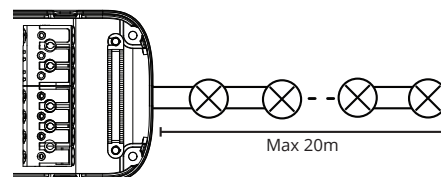

24V 150W Driver Kit Phase Cut

220-240V, 50/60Hz, 60W-150W

NO: Kan kun installeres og vedlikeholdes av en registrert installasjonsvirksomhet.
DK: Må kun installeres og vedlikeholdes af uddannet elektriker.
SE: Skall installeras och underhållas av behörig elektriker.
EN: Only to be installed and maintained by an authorized electrician.
FR: Doit être installé et maintenu par un électricien qualifié.
NL: Mag alleen geïnstalleerd en onderhouden worden door een bevoegde electricien.
DE: Dieses Produkt darf nur durch autorisiertes Personal (z.B. Elektro-Installateur) angeschlossen, in Betrieb genommen und gewartet werden.
FI: Asentaa ja huoltaa saa vain valtuutettu sähköasentaja

NO: Skru av strømmen før montering.
DK: Sluk for strømmen inden montering.
SE: Stäng av strømmen innan montering.
EN: Turn off power before installing.
FR: Couper le courant avant l'installation.
NL: Stroom uitschakelen voor u het toestel installeert.
DE: Vor Installationsarbeiten den Strom abschalten.
FI: Sammuta virta ennen kytkemistä

LED load per driver

Total load on driver: Min 60W, Max 150W

	A	A+B
Stripline 9W/m	Max 10m	Max 16,6m
Stripline 15W/m	Max 10m	Max 10m
Slimline	Max 2A (Max 48W)	Max 2x2A (Max 2x48W)
Slimline Pro	Max 2A (Max 48W)	Max 2x2A (Max 2x48W)
Slimline DTW	Not suitable	
LEDStar	25-62 pcs	
LEDStar Slim	14-29 pcs	
Luna Mini	40-100 pcs	
Luna Deco	15-37 pcs	
Luna Deco Opal	15-37 pcs	

Luna Mini, Luna Deco, Luna Deco Opal, LEDStar, LEDStar Slim

Stripline

Slimline, Slimline Pro

NORWAY

SG Armaturen AS

Skytterheia 25
N-4790 Lillesand

Tel: +47 37 50 03 00
firmapost@sg-as.no
www.sg-as.no

SWEDEN

SG Armaturen AB

Tel: +46 31 81 71 10
info@sg-ab.se
www.sg-ab.se

FINLAND

SG Armaturen Oy

Tel: +358 02 07 30 39 60
info@sg-oy.fi
www.sg-oy.fi

DENMARK

SG Armaturen A/S