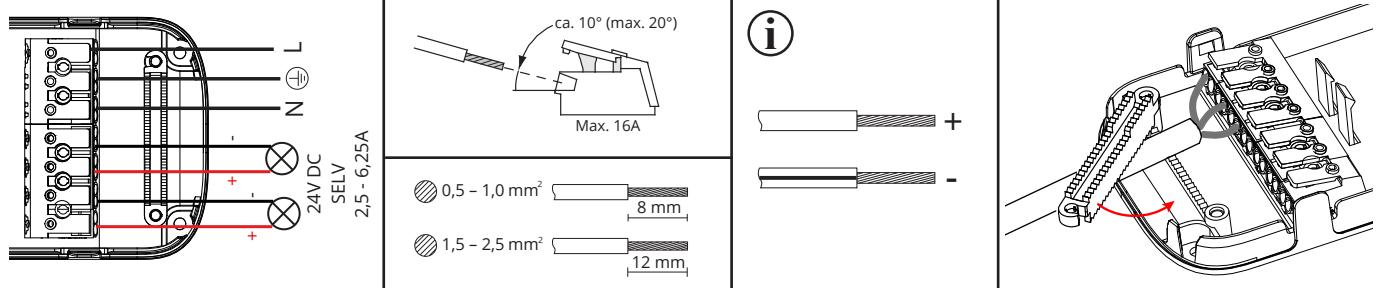

24V 150W Driver Kit Phase Cut

220-240V, 50/60Hz, 60W-150W

NO: Kan kun installeres og vedlikeholdes av en registrert installasjonsvirksomhet.
DK: Må kun installeres og vedlikeholdes af uddannet elektriker.
SE: Skall installeras och underhållas av behörig elektriker.
EN: Only to be installed and maintained by an authorized electrician.
FR: Doit être installé et maintenu par un électricien qualifié.
NL: Mag alleen geïnstalleerd en onderhouden worden door een bevoegde electricien.
DE: Dieses Produkt darf nur durch autorisiertes Personal (z.B. Elektro-Installateur) angeschlossen, in Betrieb genommen und gewartet werden.
FI: Asentaa ja huoltaa saa vain valtuutettu sähköasentaja

NO: Skru av strømmen før montering.
DK: Sluk for strømmen inden montering.
SE: Stäng av strømmen innan montering.
EN: Turn off power before installing.
FR: Couper le courant avant l'installation.
NL: Stroom uitschakelen voor u het toestel installeert.
DE: Vor Installationsarbeiten den Strom abschalten.
FI: Sammuta virta ennen kytkemistä

LED load per driver

Total load on driver: Min 60W, Max 150W

	A	A+B
Stripline 9W/m	Max 10m	Max 16,6m
Stripline 15W/m	Max 10m	Max 10m
Slimline	Max 2A (Max 48W)	Max 2x2A (Max 2x48W)
Slimline Pro	Max 2A (Max 48W)	Max 2x2A (Max 2x48W)
Slimline DTW	Not suitable	
LEDStar	25-62 pcs	
LEDStar Slim	14-29 pcs	
Luna Mini	40-100 pcs	
Luna Deco	15-37 pcs	
Luna Deco Opal	15-37 pcs	