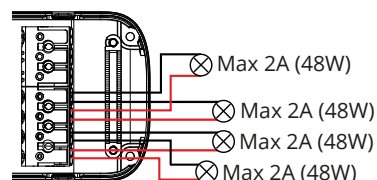

Slimline, Slimline Pro